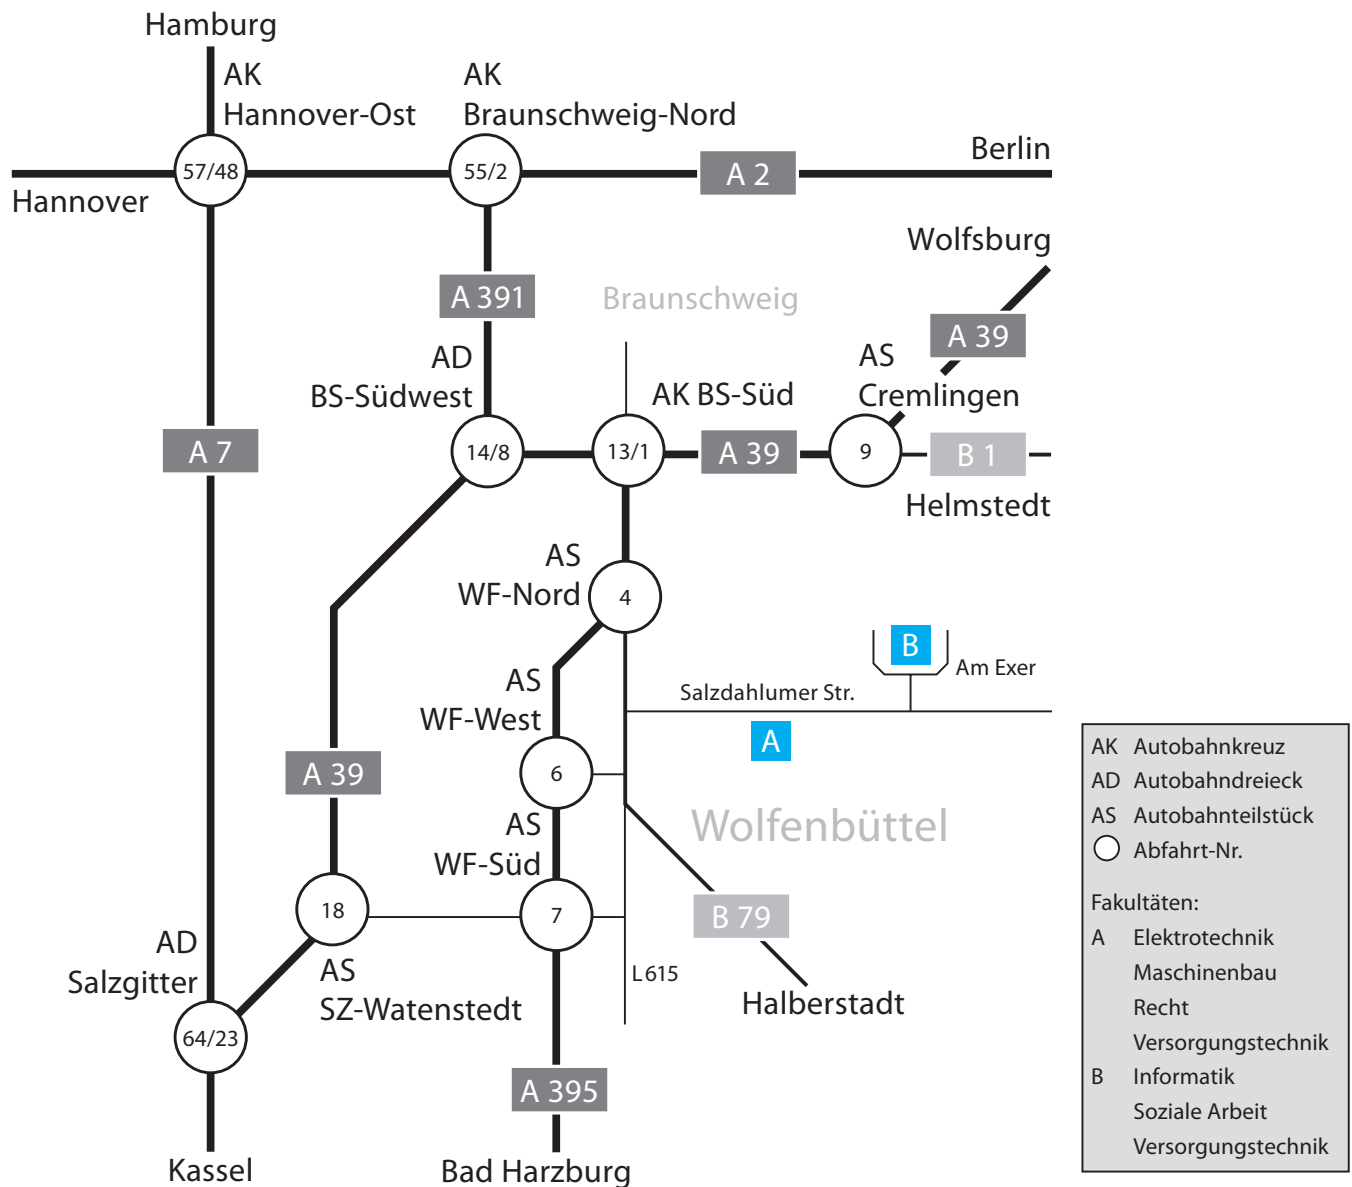

Anfahrtsbeschreibung zum Standort Wolfenbüttel

Anreise mit der Bahn:

Mit der Deutschen Bundesbahn bis zum Braunschweiger Hauptbahnhof. Weiter mit Buslinien 420 bis zur Haltestelle „Mittelweg“ (Kreuzung Salzdahlumer Str.) in Wolfenbüttel.

Von der Haltestelle aus sind es noch etwa 10-15 Minuten entlang der Salzdahlumer Str. bis zu den beiden Standorten der Hochschule.

Auf dieser Strecke existiert mit der Linie 793 zudem eine direkte Busverbindung. Für die genauen Abfahrtszeiten benutzen Sie bitte die Elektronische Fahrplanauskunft (www.efa.de).

Besucheradressen am Standort Wolfenbüttel:

- **Campus A**

Salzdahlumer Straße 46/48

- **Campus B**

Am Exer

38302 Wolfenbüttel